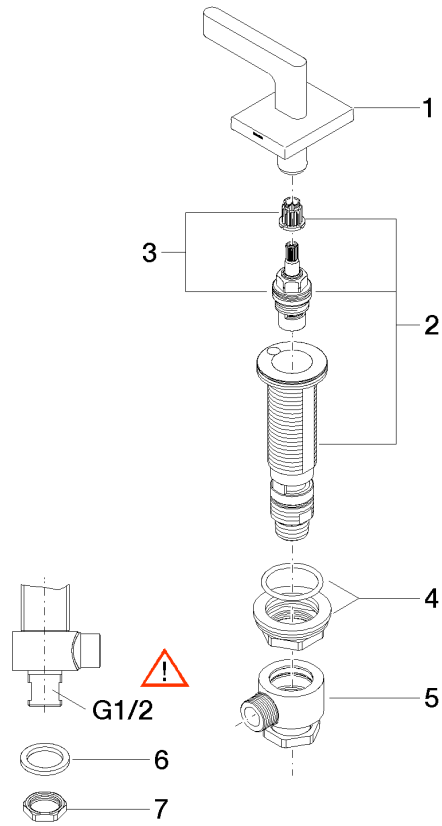

Nr.	Artikelnummer	Benennung	Verbaumenge	Lieferzeit
1	90 20 70 057 03-99	Griff (cold)	1	30
2	04 17 11 058 52 90	Seitenteil	1	2
3	90 90 03 152 00 90	Oberteil	1	2
4	04 23 10 032 78 90	Befestigungssatz	1	2
5	04 17 11 023 10 90	Verteiler	1	2
6	09 30 11 059 90	Scheibe	1	2
7	09 23 10 012 90	Mutter	1	2

CL.1 Waschtisch-Dreilochbatterie ohne Ablaufgarnitur - Dark Platinum gebürstet

CL.1

ST 010 101 5705

- Bohrungsdurchmesser 32 mm
- Rosette 60 x 47 mm
- mit Warmkennzeichnung

Passt zu: CL.1, CYO

	Dark Platinum gebürstet	20 004 715-99
	Chrom	20 004 715-00
	Platin gebürstet	20 004 715-06
	Messing gebürstet (23kt Gold)	20 004 715-28
	Champagne gebürstet (22kt Gold)	20 004 715-46
	Champagne (22kt Gold)	20 004 715-47

ST 010 101 5705
mm [inches]

Durchflussdiagramm

Zertifikate

IAPMO_N-4976. LGA_28687. IAPMO_4976 (4). IAPMO_6397.

ST 010 101 5705
Ersatzteile für die
anderen
Oberflächenvarianten
finden Sie hier:
Chrom

Ersatzteilstückliste

Nr.	Artikelnummer	Benennung	Verbaumenge	Lieferzeit
1	90 20 70 057 02-99	Griff (hot)	1	30
2	04 17 11 058 53 90	Seitenteil	1	2
3	90 90 03 153 00 90	Oberteil	1	2
4	04 23 10 032 78 90	Befestigungssatz	1	2
5	04 17 11 023 10 90	Verteiler	1	2
6	09 30 11 059 90	Scheibe	1	2
7	09 23 10 012 90	Mutter	1	2