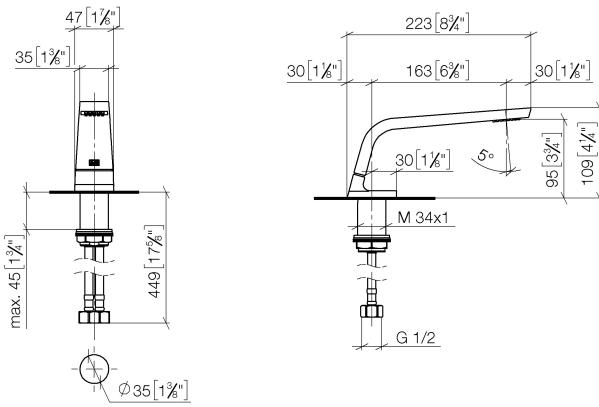

**CL.1 Waschtisch-Dreilochbatterie ohne Ablaufgarnitur - Dark Platinum
gebürstet**

CL.1

ST 010 101 5705
mm [inches]