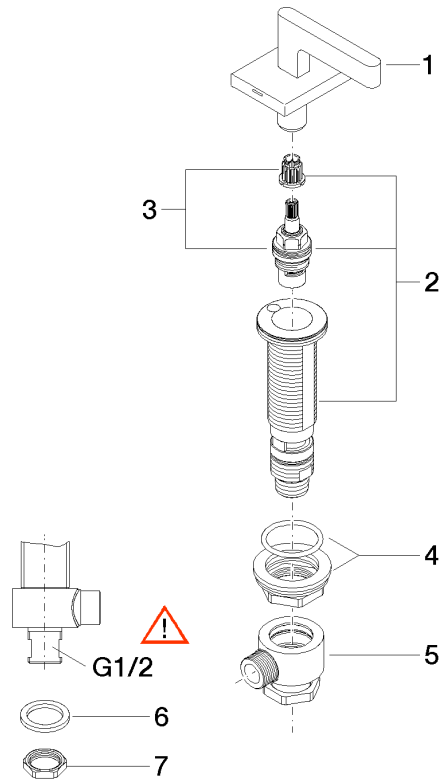

ST 010 101 5705
Ersatzteile für die
anderen
Oberflächenvarianten
finden Sie hier:
Chrom

Ersatzteilstückliste

Nr.	Artikelnummer	Benennung	Verbaumenge	Lieferzeit
1	90 20 70 057 03-99	Griff (cold)	1	30
2	04 17 11 058 52 90	Seitenteil	1	2
3	90 90 03 152 00 90	Oberteil	1	2
4	04 23 10 032 78 90	Befestigungssatz	1	2
5	04 17 11 023 10 90	Verteiler	1	2
6	09 30 11 059 90	Scheibe	1	2
7	09 23 10 012 90	Mutter	1	2