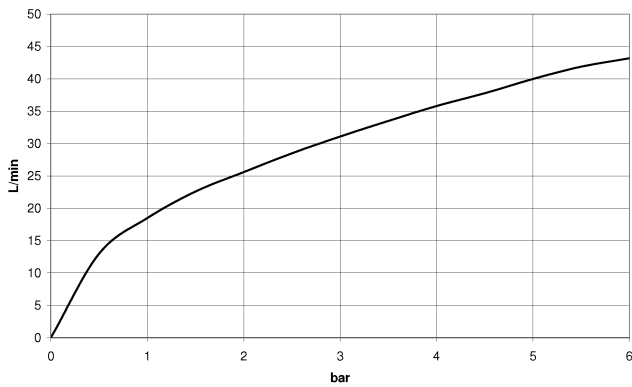

Durchflussdiagramm

Zertifikate

IAPMO_N-4976.   LGA_28687.   IAPMO_4976 (4).   IAPMO_6397.