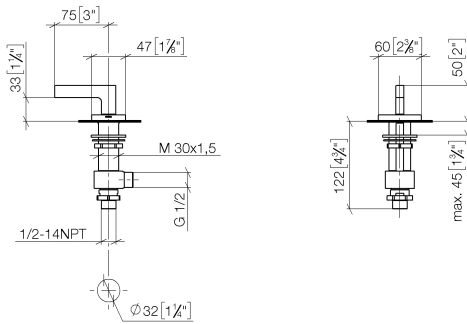

ST 010 101 5705
mm [inches]