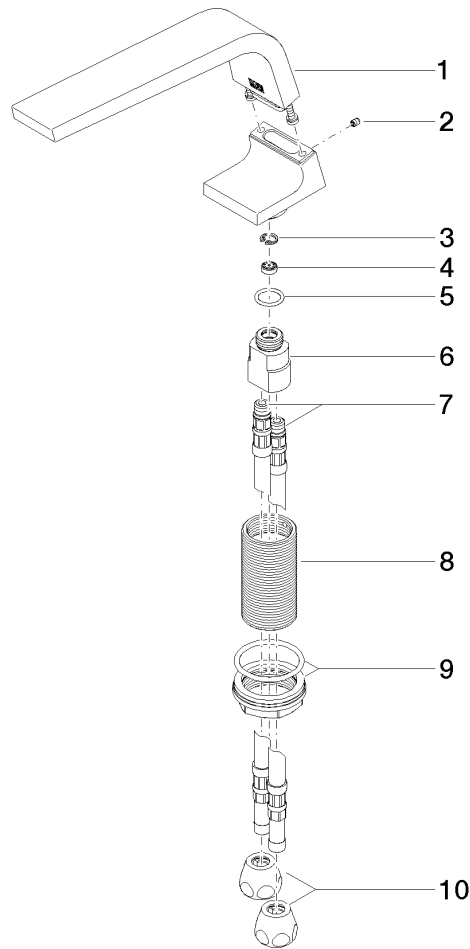

**CL.1 Waschtisch-Dreilochbatterie ohne Ablaufgarnitur - Dark Platinum
gebürstet**

CL.1

ST 010 101 5705
mm [inches]

Durchflussdiagramm

Zertifikate

GDV_0400279. LGA_28686. IAPMO_N-4976. IAPMO_8834 (1). WRAS_1512011.
IAPMO_4976 (4). IAPMO_6397.

ST 010 101 5705
Ersatzteile für die
anderen
Oberflächenvarianten
finden Sie hier:
Chrom

Ersatzteilstückliste

Nr.	Artikelnummer	Benennung	Verbaumenge	Lieferzeit
1	90 11 70 002 00-99	Auslauf	1	30
2	09 31 11 044 90	Stift	1	2
3	09 16 01 016 90	Ring	1	2
4	09 23 01 034 90	Durchflussbegrenzer	1	2
5	09 14 10 130 90	Dichtung	1	2
6	09 11 10 055 10 90	Anschluss	1	2
7	04 30 04 016 00 90	Schlauch	2	60
8	09 30 01 208 90	Anschluss	1	2
9	04 23 10 044 06 90	Befestigungssatz	1	2
10	90 23 30 040 00-99	Verschraubung	2	30

CL.1 Waschtisch-Dreilochbatterie ohne Ablaufgarnitur - Dark Platinum gebürstet

CL.1

ST 010 101 5705

- Bohrungsdurchmesser 32 mm
- Rosette 60 x 47 mm
- mit Kaltkennzeichnung

Passt zu: CL.1, CYO

	Dark Platinum gebürstet	20 004 716-99
	Chrom	20 004 716-00
	Platin gebürstet	20 004 716-06
	Messing gebürstet (23kt Gold)	20 004 716-28
	Champagne gebürstet (22kt Gold)	20 004 716-46
	Champagne (22kt Gold)	20 004 716-47