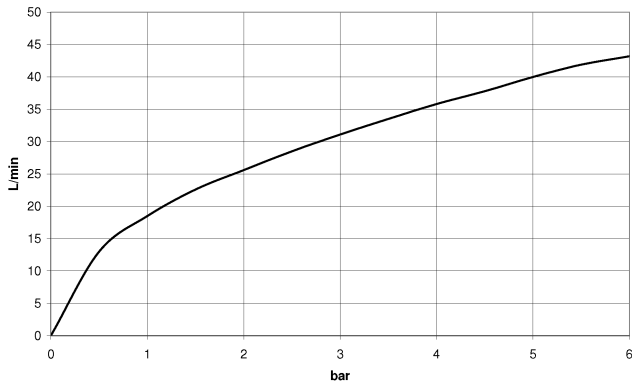

Durchflussdiagramm

Zertifikate

IAPMO_N-4976. LGA_28687. IAPMO_4976 (4). IAPMO_6397.