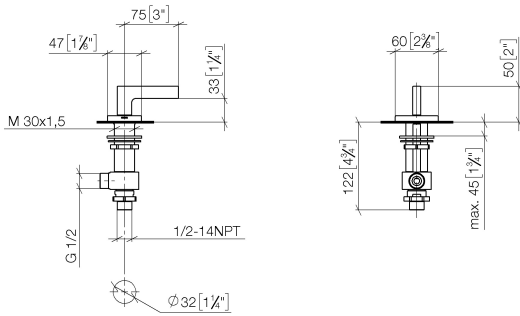

ST 010 101 5705
mm [inches]